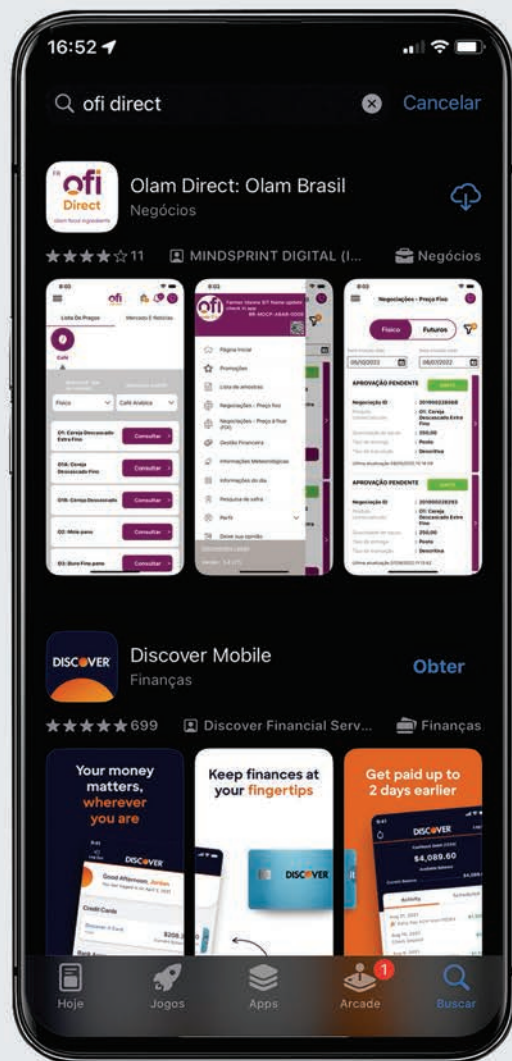

# Manual de instalação e registro do ofi Direct

Baixe  
agora ou  
atualize

Baixar na  
App Store

Disponível no  
Google Play

**ofi**  
Direct

olam food ingredients

## Instale o App ofi Direct

Para instalar o Aplicativo entre na Play Store (Android) ou na App Store (Iphone)

Buscar **ofi Direct** e clicar neste ícone