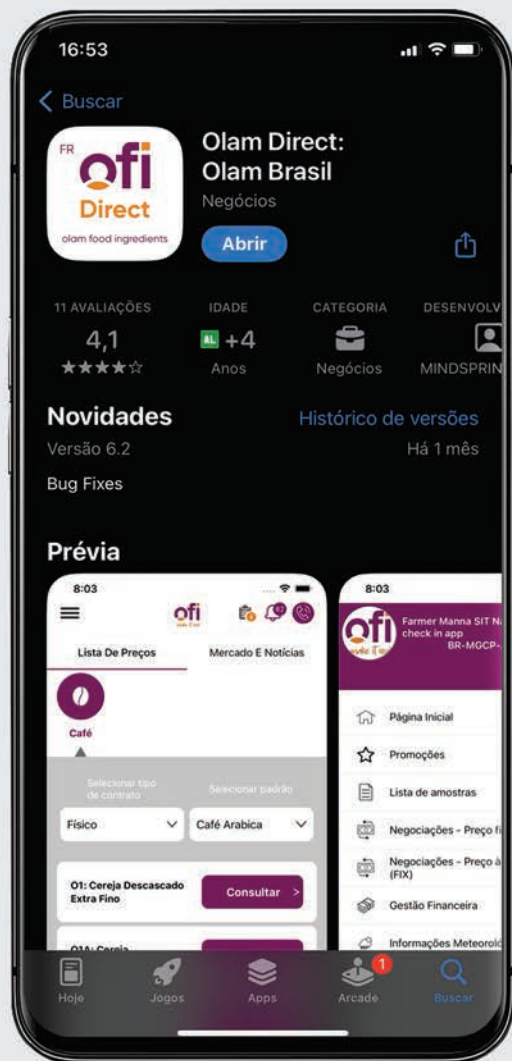

INSTALAÇÃO

Prontinho,
agora é só clicar em abrir