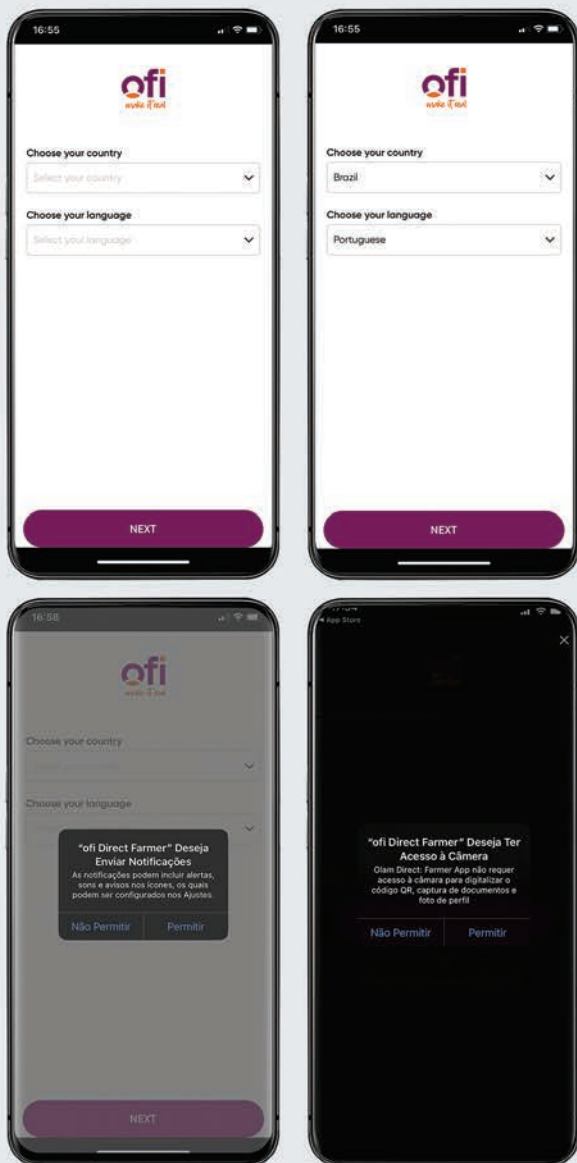

## Instale o App ofi Direct

Para instalar o Aplicativo entre na Play Store (Android) ou na App Store (Iphone)

Buscar **ofi Direct** e clicar neste ícone

# INSTALAÇÃO

Clique em **INSTALAR**  
e aguarde o  
carregamento

# INSTALAÇÃO

Prontinho,  
agora é só clicar em abrir

# CADASTRO NO APP

Autorize o acesso do aplicativo a localização.  
O usuário tem que escolher: País e língua.  
Autorize o aplicativo enviar notificações.